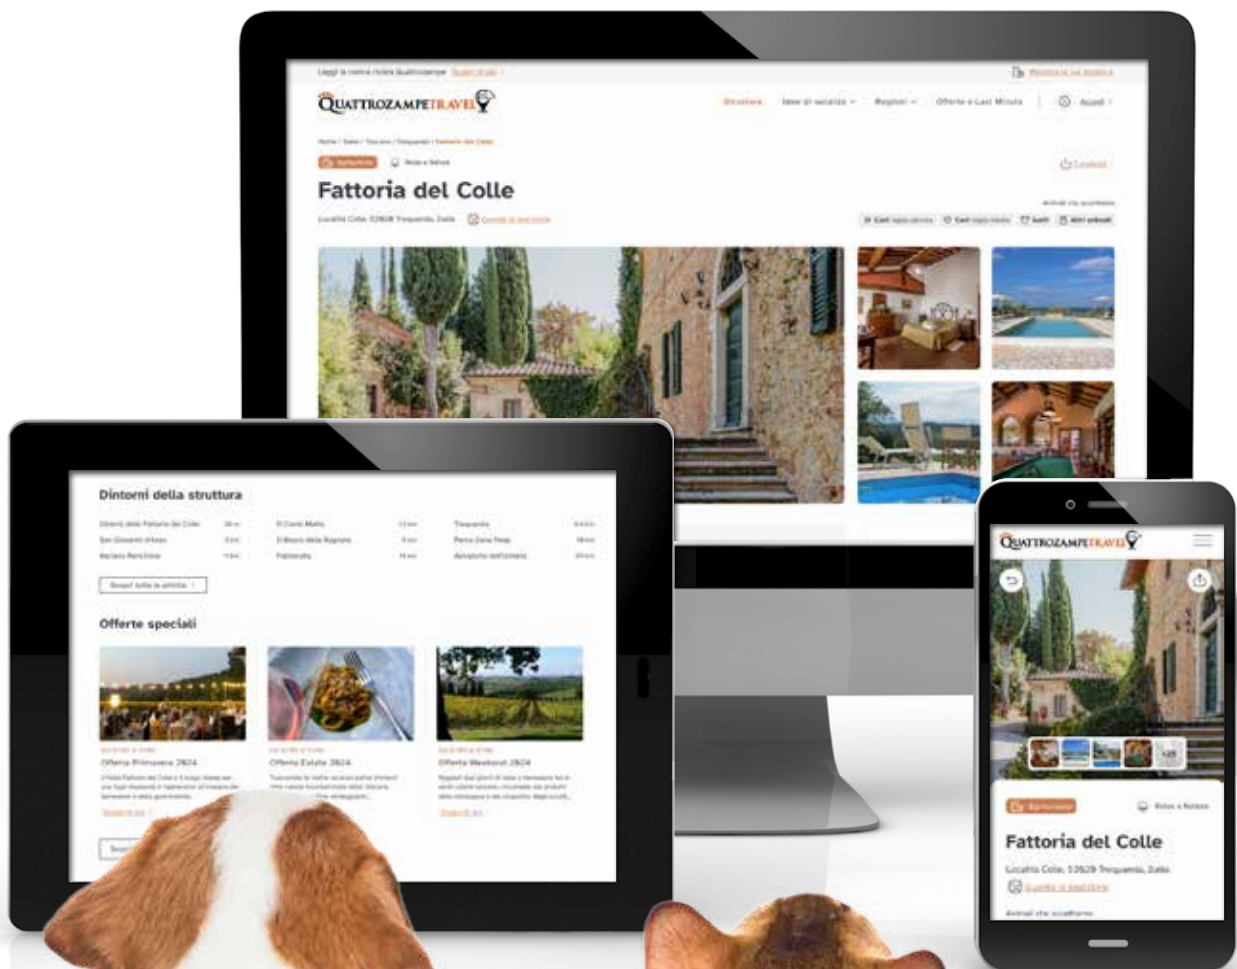

# QUATTROZAMPETRAVEL

## [www.quattrozampetravel.it](http://www.quattrozampetravel.it)

**Il nuovo portale pet-friendly  
per VIAGGIARE  
con gli amici a quattro zampe**

**Media Kit**

**8,5 milioni di pet viaggiano con la propria famiglia**  
**Idee, spunti e consigli su dove andare e come organizzare al meglio il viaggio**

Dall'esperienza di più di 35 anni di Quattrozampe, nasce il nuovo portale per le vacanze con i propri amici pelosi sul quale trovare le migliori strutture pet friendly d'Italia, controllare la loro disponibilità in tempo reale, prenotare e leggere approfondimenti e suggerimenti su cosa fare nella zona grazie a contenuti editoriali esclusivi e originali