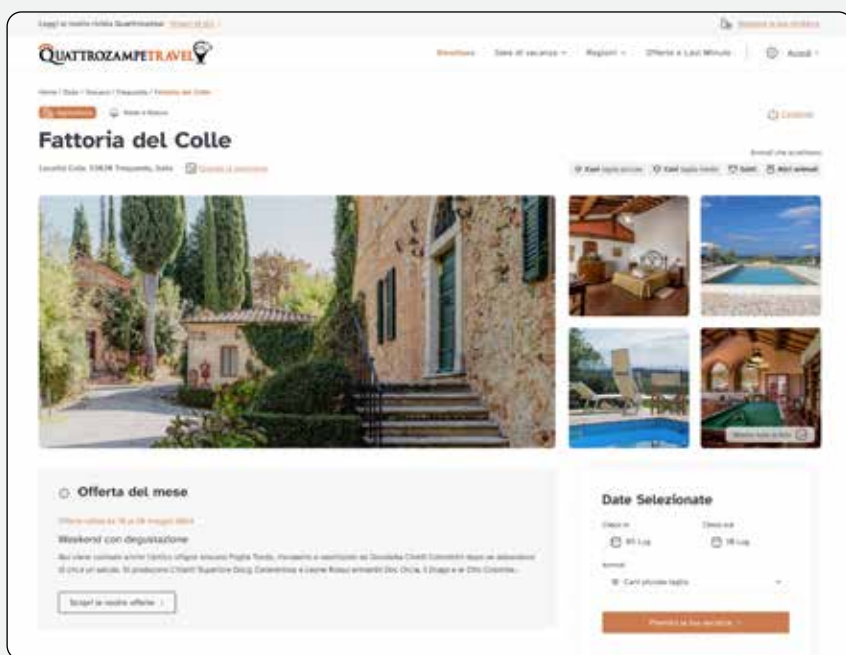

## [www.quattrozampetravel.it](http://www.quattrozampetravel.it)

**Il nuovo portale pet-friendly  
per VIAGGIARE  
con gli amici a quattro zampe**

**Media Kit**

**8,5 milioni di pet viaggiano con la propria famiglia**  
**Idee, spunti e consigli su dove andare e come organizzare al meglio il viaggio**

Dall'esperienza di più di 35 anni di Quattrozampe, nasce il nuovo portale per le vacanze con i propri amici pelosi sul quale trovare le migliori strutture pet friendly d'Italia, controllare la loro disponibilità in tempo reale, prenotare e leggere approfondimenti e suggerimenti su cosa fare nella zona grazie a contenuti editoriali esclusivi e originali